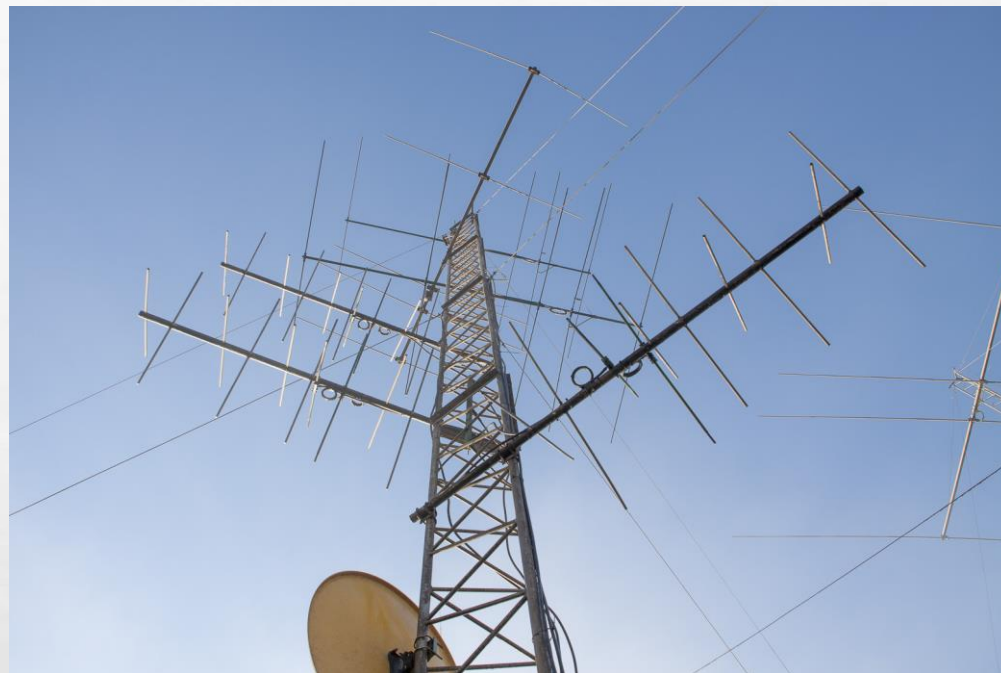

ATTIVITÀ COMPLEMENTARI: GLI UPGRADE RECENTI

50 Mhz

92 DXCC

144 Mhz

25 DXCC

432 Mhz

7 DXCC