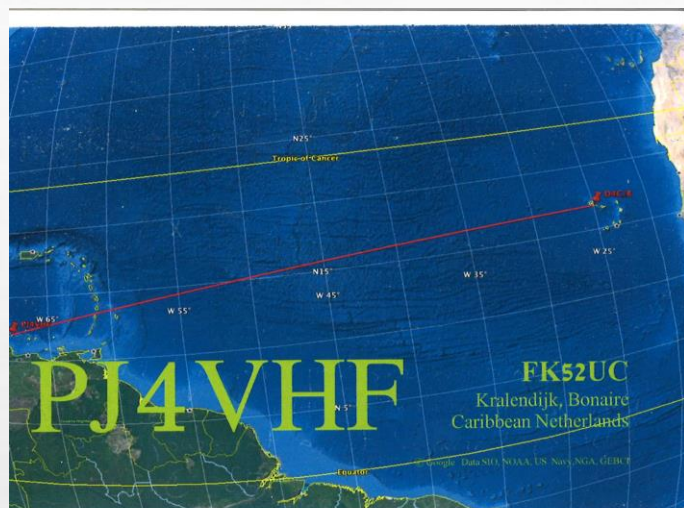

Dave Pedersen
EEG Boulevard 87
Belnem, Bonaire
Caribbean Netherlands

FK52UC
12°07'16.05"N
68°17'24.00"W
12' msl

Radio: Kenwood TS-2000

Antenna: 2 x Cushcraft 13B2 13-element yagis
Centered 29° agl

☒ PSE ☐ QSL ☐ TNX

Confirming reception of	Day	Month	Year	UTC	MHz	RST	Mode
D4C/B	6	5	2015	0139	144.436	519	CW

Distance: 4,694 km.

Propagation mode: Tropospheric ducting.

Comments: What an exciting evening! Many thanks for operating the beacon. I am looking forward to a two-way QSO.

ATTIVITA COMPLEMENTARI: LE VHF