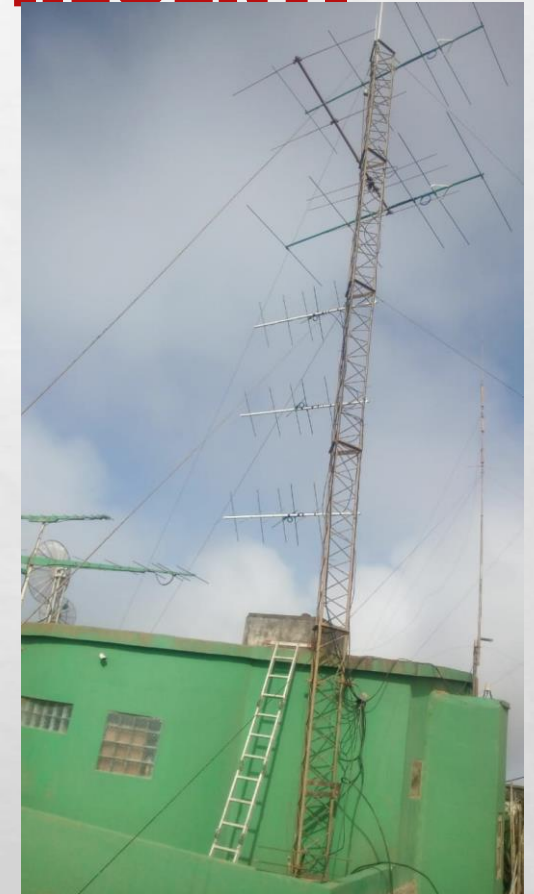

ATTIVITÀ COMPLEMENTARI: GLI UPGRADE RECENTI