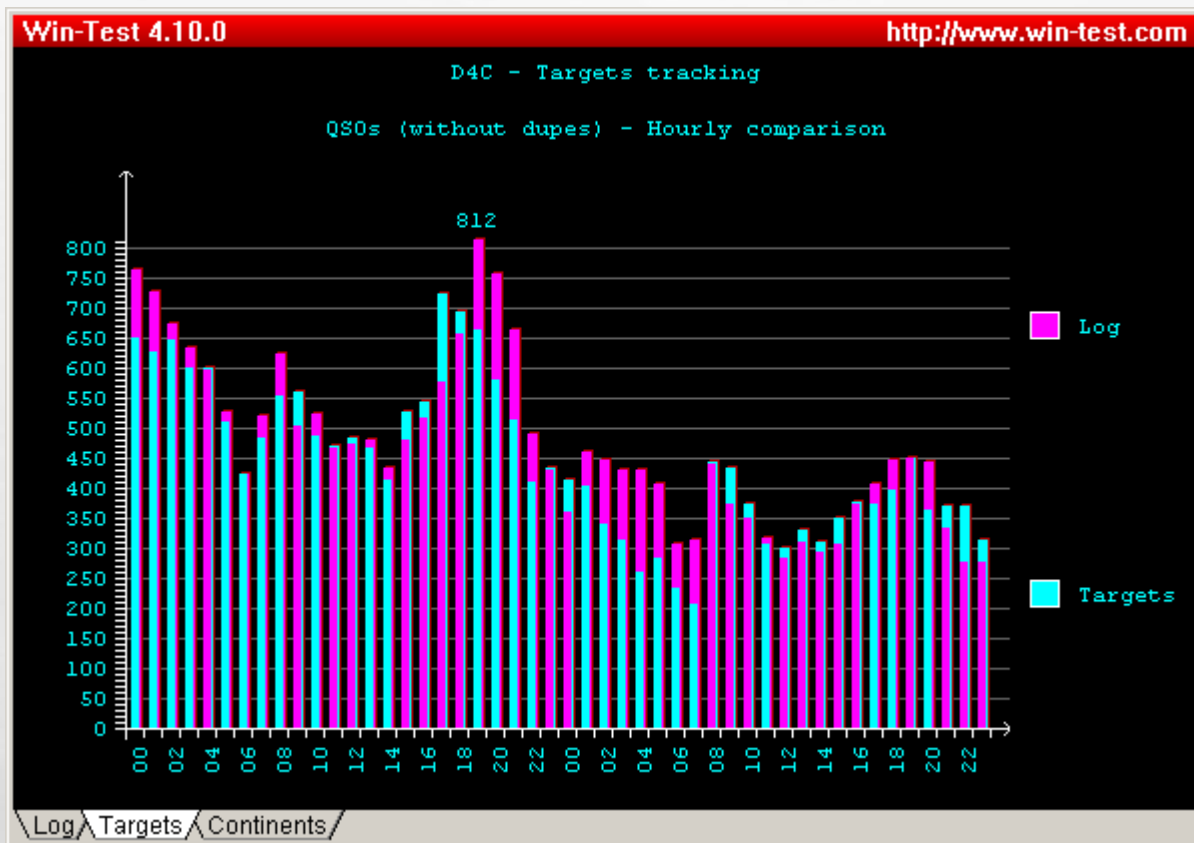

L'APPETITO VIEN MANGIANDO!

Anno 2013

Win-Test 4.10.0 <http://www.win-test.com>

BAND	QSO	CQ	DXC	DUP	POINTS	AVG
160	1408	23	88	42	4198	2.98
80	1784	29	111	37	5321	2.98
40	3886	38	142	123	11608	2.99
20	5321	39	164	204	15887	2.99
15	4370	39	169	126	13032	2.98
10	4523	39	158	145	13491	2.98
TOTAL	21292	207	832	677	63537	2.98
FINAL SCORE: 66 014 943						

Anno 2012

Win-Test 4.10.0 <http://www.win-test.com>

BAND	QSO	CQ	DXC	DUP	POINTS	AVG
160	1134	25	93	8	3377	2.98
80	2581	38	128	9	7698	2.98
40	4062	38	145	17	12119	2.98
20	5322	40	162	1	15885	2.98
15	4655	40	164	9	13872	2.98
10	4734	38	171	3	14113	2.98
TOTAL	22488	219	863	47	67064	2.98
FINAL SCORE: 72 563 248						

Anno 2013