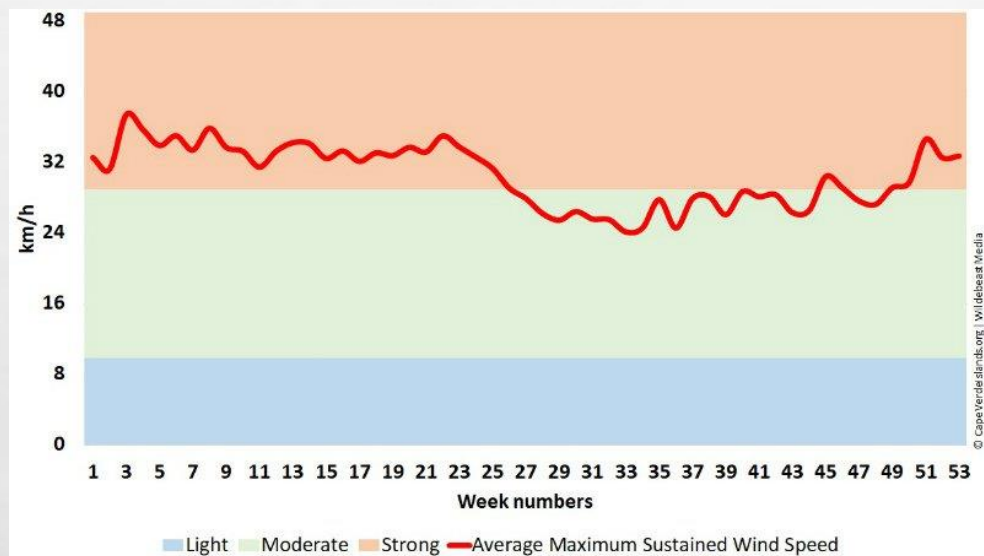

.... ANCHE QUANDO C'E' IL SOLE