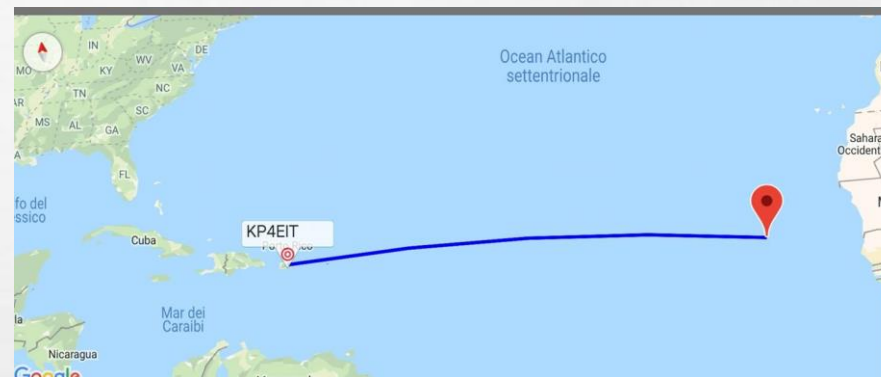

ATTIVITÀ COMPLEMENTARI: I QSO